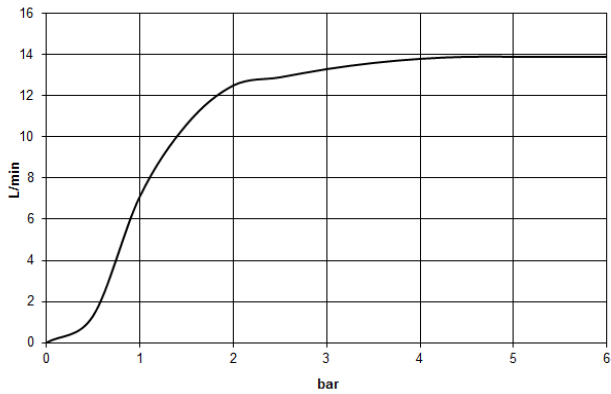

**Prodotti complementari**

**raccordo angolare ad incasso - 35 085 970 90**

- Profondità d'incasso max. 163 mm
- profondità d'incasso min. 90 mm

28 699 970  
mm [inches]

### Diagramma di portata