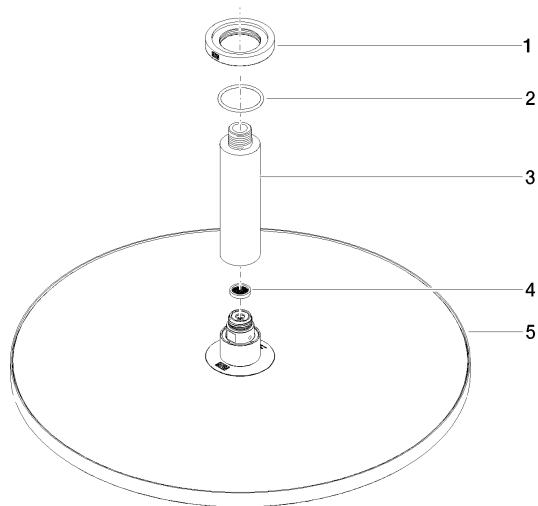

**Soffione a pioggia con fissaggio a soffitto 400 mm - Ottone spazzolato (Oro 23k)**

TARA

28 699 970

- Soffione a pioggia Ø 400 mm
- PURE RAIN, portata max 20 l/min (a 3 bar)
- portata max. 20 l/min (a 3 bar)
- Funzione a partire da: 12 l/min
- diametro rosetta 60 mm, utilizzo opzionale
- ingresso 1/2"
- con sistema anticalcare
- con funzione neutra

**Prodotti complementari**

**raccordo angolare ad incasso - 35 085 970 90**

- Profondità d'incasso max. 163 mm
- profondità d'incasso min. 90 mm

28 699 970  
mm [inches]

### Diagramma di portata

### Elenco delle parti di ricambio

N.	Codice articolo	Denominazione	Quantità necessaria	Tempo di produzione
1	09 27 22 040-28	rosetta	1	20
2	09 14 10 141 90	guarnizione	1	2
3	09 11 03 080-28	attacco	1	20
4	09 23 01 075 90	inserto	1	2
5	04 12 05 090 00-28	doccia	1	20
6	90 30 09 069 00 90	chiave	1	2