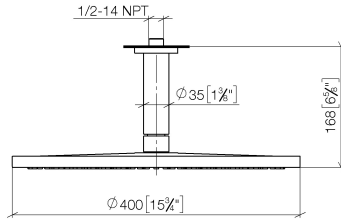

**Prodotti complementari**

**raccordo angolare ad incasso - 35 085 970 90**

- Profondità d'incasso max. 163 mm
- profondità d'incasso min. 90 mm

28 699 970  
mm [inches]

### Diagramma di portata

### Elenco delle parti di ricambio

N.	Codice articolo	Denominazione	Quantità necessaria	Tempo di produzione
1	09 27 22 040-28	rosetta	1	20
2	09 14 10 141 90	guarnizione	1	2
3	09 11 03 080-28	attacco	1	20
4	09 23 01 075 90	inserto	1	2
5	04 12 05 090 00-28	doccia	1	20
6	90 30 09 069 00 90	chiave	1	2